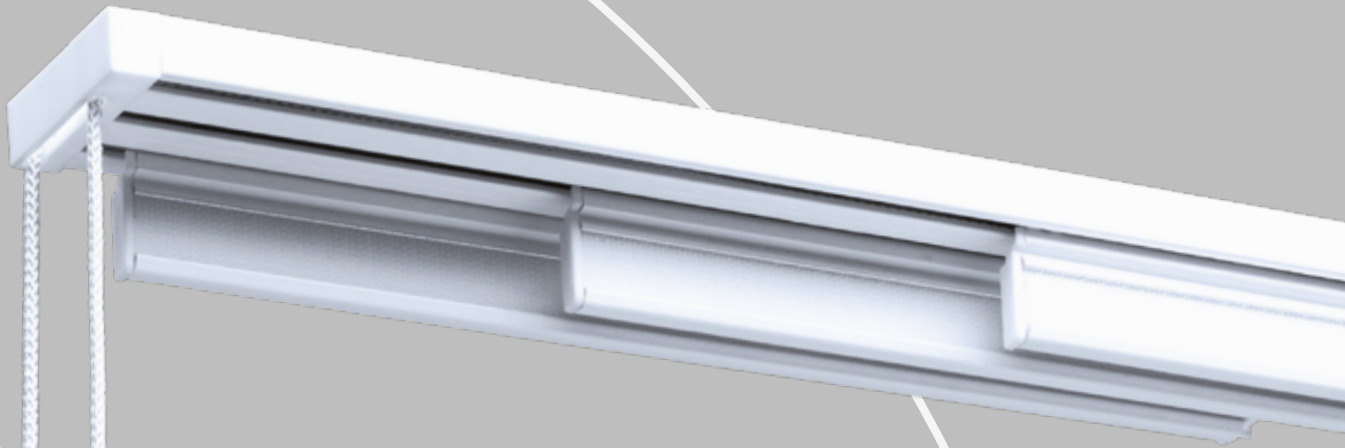

FOREST[®]

DRAPERY HARDWARE

PS[®]
Panel System

PS Velcro profiel
6 mtr - Wit
Glijdt in de PS paneelrail, de stof wordt bevestigd m.b.v. velcro.

30 mtr/bundel
3801101600

PS Poelieset 4-spoor
Noodzakelijk bij een gekoörd systeem

PS Loop Tape 20 mm
25 mtr - Wit
Dient bevestigd te worden aan de gordijnstof.

250 mtr/rol
3816202020

PS Paneelrail 4-spoor
6 mtr - Wit

30 mtr/bundel
3801001640

PS Eindkap Universeel
Wit, links en rechts.

10 paar/doos
3816202000